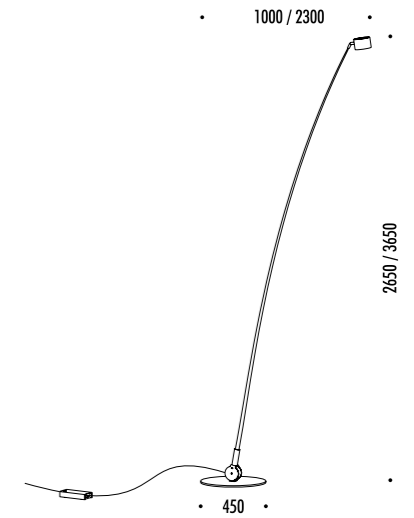

Compasso d'Oro ADI
Award 2014

DESIGN ENZO CALABRESE - DAVIDE GROPPI - 2011
LAMPADA DA TERRA - FIBRA DI VETRO - METALLO
FLOOR LAMP - FIBERGLASS - METAL

SAMPEI

CE IP 20

DRIVER

| | | |
|-----------|-----------------------------------|--|
| 183103 | BIANCO OPACO / MATT WHITE - 3000K | SAMPEI 230 220-240 V - 50/60 Hz - 18 W LED 1800 lm (3000K) / 1700 lm (2700K) - CRI 90 CAVO BIANCO - ORIENTABILE - DIMMER WHITE CABLE - ADJUSTABLE - DIMMER |
| 183103-27 | BIANCO OPACO / MATT WHITE - 2700K | |
| 183104 | NERO OPACO / MATT BLACK - 3000K | SAMPEI 230 220-240 V - 50/60 Hz - 18 W LED 1800 lm (3000K) / 1700 lm (2700K) - CRI 90 CAVO NERO - ORIENTABILE - DIMMER BLACK CABLE - ADJUSTABLE - DIMMER |
| 183104-27 | NERO OPACO / MATT BLACK - 2700K | |
| 183203 | BIANCO OPACO / MATT WHITE - 3000K | SAMPEI 260 220-240 V - 50/60 Hz - 18 W LED 1800 lm (3000K) / 1700 lm (2700K) - CRI 90 CAVO BIANCO - ORIENTABILE - DIMMER WHITE CABLE - ADJUSTABLE - DIMMER |
| 183203-27 | BIANCO OPACO / MATT WHITE - 2700K | |
| 183204 | NERO OPACO / MATT BLACK - 3000K | SAMPEI 260 220-240 V - 50/60 Hz - 18 W LED 1800 lm (3000K) / 1700 lm (2700K) - CRI 90 CAVO NERO - ORIENTABILE - DIMMER BLACK CABLE - ADJUSTABLE - DIMMER |
| 183204-27 | NERO OPACO / MATT BLACK - 2700K | |

Compasso d'Oro ADI
Award 2014

DESIGN ENZO CALABRESE - DAVIDE GROPPI - 2011
LAMPADA DA TERRA - FIBRA DI VETRO - METALLO
FLOOR LAMP - FIBERGLASS - METAL

SAMPEI

CE IP 20

DRIVER

| | | |
|-----------|-----------------------------------|--|
| 183303 | BIANCO OPACO / MATT WHITE - 3000K | SAMPEI 290 220-240 V - 50/60 Hz - 18 W LED 1800 lm (3000K) / 1700 lm (2700K) - CRI 90 CAVO BIANCO - ORIENTABILE - DIMMER WHITE CABLE - ADJUSTABLE - DIMMER |
| 183303-27 | BIANCO OPACO / MATT WHITE - 2700K | |
| 183304 | NERO OPACO / MATT BLACK - 3000K | SAMPEI 290 220-240 V - 50/60 Hz - 18 W LED 1800 lm (3000K) / 1700 lm (2700K) - CRI 90 CAVO NERO - ORIENTABILE - DIMMER BLACK CABLE - ADJUSTABLE - DIMMER |
| 183304-27 | NERO OPACO / MATT BLACK - 2700K | |