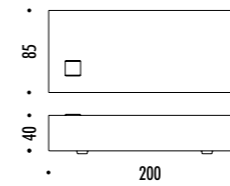

Compasso d'Oro ADI
Award 2014

DESIGN ENZO CALABRESE - DAVIDE GROPPI - 2011
LAMPADA DA TERRA - FIBRA DI VETRO - METALLO
FLOOR LAMP - FIBERGLASS - METAL

SAMPEI

CE IP 20

DRIVER

| | | |
|-----------|-----------------------------------|--|
| 183103 | BIANCO OPACO / MATT WHITE - 3000K | SAMPEI 230 220-240 V - 50/60 Hz - 18 W LED 1800 lm (3000K) / 1700 lm (2700K) - CRI 90 CAVO BIANCO - ORIENTABILE - DIMMER WHITE CABLE - ADJUSTABLE - DIMMER |
| 183103-27 | BIANCO OPACO / MATT WHITE - 2700K | |
| 183104 | NERO OPACO / MATT BLACK - 3000K | SAMPEI 230 220-240 V - 50/60 Hz - 18 W LED 1800 lm (3000K) / 1700 lm (2700K) - CRI 90 CAVO NERO - ORIENTABILE - DIMMER BLACK CABLE - ADJUSTABLE - DIMMER |
| 183104-27 | NERO OPACO / MATT BLACK - 2700K | |
| 183203 | BIANCO OPACO / MATT WHITE - 3000K | SAMPEI 260 220-240 V - 50/60 Hz - 18 W LED 1800 lm (3000K) / 1700 lm (2700K) - CRI 90 CAVO BIANCO - ORIENTABILE - DIMMER WHITE CABLE - ADJUSTABLE - DIMMER |
| 183203-27 | BIANCO OPACO / MATT WHITE - 2700K | |
| 183204 | NERO OPACO / MATT BLACK - 3000K | SAMPEI 260 220-240 V - 50/60 Hz - 18 W LED 1800 lm (3000K) / 1700 lm (2700K) - CRI 90 CAVO NERO - ORIENTABILE - DIMMER BLACK CABLE - ADJUSTABLE - DIMMER |
| 183204-27 | NERO OPACO / MATT BLACK - 2700K | |