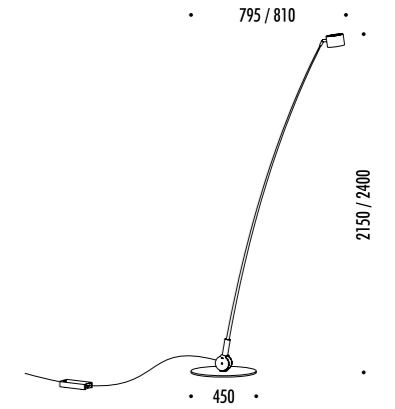

Compasso d'Oro ADI
Award 2014

DESIGN ENZO CALABRESE - DAVIDE GROPPI - 2011
LAMPADA DA TERRA - FIBRA DI VETRO - METALLO
FLOOR LAMP - FIBERGLASS - METAL

SAMPEI

CE IP 20

DRIVER

| | | |
|-----------|-----------------------------------|--|
| 183103 | BIANCO OPACO / MATT WHITE - 3000K | SAMPEI 230 220-240 V - 50/60 Hz - 18 W LED 1800 lm (3000K) / 1700 lm (2700K) - CRI 90 CAVO BIANCO - ORIENTABILE - DIMMER WHITE CABLE - ADJUSTABLE - DIMMER |
| 183103-27 | BIANCO OPACO / MATT WHITE - 2700K | |
| 183104 | NERO OPACO / MATT BLACK - 3000K | SAMPEI 230 220-240 V - 50/60 Hz - 18 W LED 1800 lm (3000K) / 1700 lm (2700K) - CRI 90 CAVO NERO - ORIENTABILE - DIMMER BLACK CABLE - ADJUSTABLE - DIMMER |
| 183104-27 | NERO OPACO / MATT BLACK - 2700K | |
| 183203 | BIANCO OPACO / MATT WHITE - 3000K | SAMPEI 260 220-240 V - 50/60 Hz - 18 W LED 1800 lm (3000K) / 1700 lm (2700K) - CRI 90 CAVO BIANCO - ORIENTABILE - DIMMER WHITE CABLE - ADJUSTABLE - DIMMER |
| 183203-27 | BIANCO OPACO / MATT WHITE - 2700K | |
| 183204 | NERO OPACO / MATT BLACK - 3000K | SAMPEI 260 220-240 V - 50/60 Hz - 18 W LED 1800 lm (3000K) / 1700 lm (2700K) - CRI 90 CAVO NERO - ORIENTABILE - DIMMER BLACK CABLE - ADJUSTABLE - DIMMER |
| 183204-27 | NERO OPACO / MATT BLACK - 2700K | |

Compasso d'Oro ADI
Award 2014

DESIGN ENZO CALABRESE - DAVIDE GROPPI - 2011
LAMPADA DA TERRA - FIBRA DI VETRO - METALLO
FLOOR LAMP - FIBERGLASS - METAL

SAMPEI

CE IP 20

DRIVER

| | | |
|-----------|-----------------------------------|--|
| 183303 | BIANCO OPACO / MATT WHITE - 3000K | SAMPEI 290 220-240 V - 50/60 Hz - 18 W LED 1800 lm (3000K) / 1700 lm (2700K) - CRI 90 CAVO BIANCO - ORIENTABILE - DIMMER WHITE CABLE - ADJUSTABLE - DIMMER |
| 183303-27 | BIANCO OPACO / MATT WHITE - 2700K | |
| 183304 | NERO OPACO / MATT BLACK - 3000K | SAMPEI 290 220-240 V - 50/60 Hz - 18 W LED 1800 lm (3000K) / 1700 lm (2700K) - CRI 90 CAVO NERO - ORIENTABILE - DIMMER BLACK CABLE - ADJUSTABLE - DIMMER |
| 183304-27 | NERO OPACO / MATT BLACK - 2700K | |