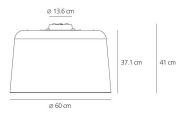

### Polinnia

Lampes coordonnées : suspension et plafonnier.

Blanc  Noir

FLUO Tc-tel Suspension

650°C° IP20

W	Dimensions	Flux Lumineux (lm)	Color	Code	Nom du produit
84 W	H 50cm	6400 lm	<input type="radio"/>	1658010A	Polinnia Suspension - Blanc
			<input type="radio"/>	1658020A	Polinnia Suspension - Noir

FLUO Tc-tel Plafond

650°C° IP20

W	Dimensions	Flux Lumineux (lm)	Color	Code	Nom du produit
84 W	H 37.1cm	6400 lm	○	1659010A	Polinnia Plafonnier - Blanc
			●	1659020A	Polinnia Plafonnier - Noir