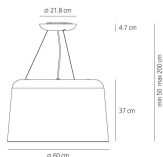

### Polinnia

Lampes coordonnées : suspension et plafonnier.

Blanc  Noir

FLUO Tc-tel Suspension

650°C° IP20

W	Dimensions	Flux Lumineux (lm)	Color	Code	Nom du produit
84 W	H 50cm	6400 lm	<input type="radio"/>	1658010A	Polinnia Suspension - Blanc
			<input type="radio"/>	1658020A	Polinnia Suspension - Noir

FLUO Tc-tel Plafond

650°C° IP20

W	Dimensions	Flux Lumineux (lm)	Color	Code	Nom du produit
84 W	H 37.1cm	6400 lm	○	1659010A	Polinnia Plafonnier - Blanc
			●	1659020A	Polinnia Plafonnier - Noir